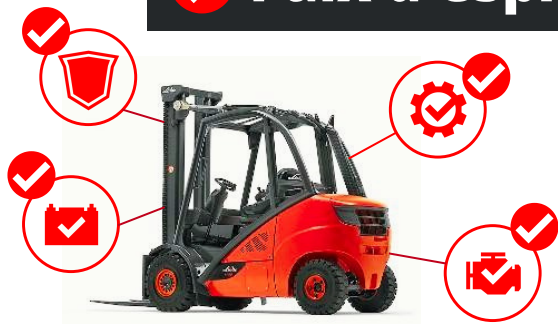

Linde H40D

2012 | Diesel

MQ1293

Capacité 8000 lbs

Description

Série 394. Soigneusement construit pour offrir un équipement de manutention ergonomique de qualité supérieure.

- 4 fonctions hydraulique
- Élévation 94/184"
- Fourches 48"
- 11300 heures
- SS

✓ Paix d'esprit

Choisis un à un, tous nos chariots élévateurs d'occasion passe par une inspection en plus de 50 de points

Contactez un membre de notre équipe
dès maintenant pour vous conseiller sur le type
d'équipement de manutention recherché